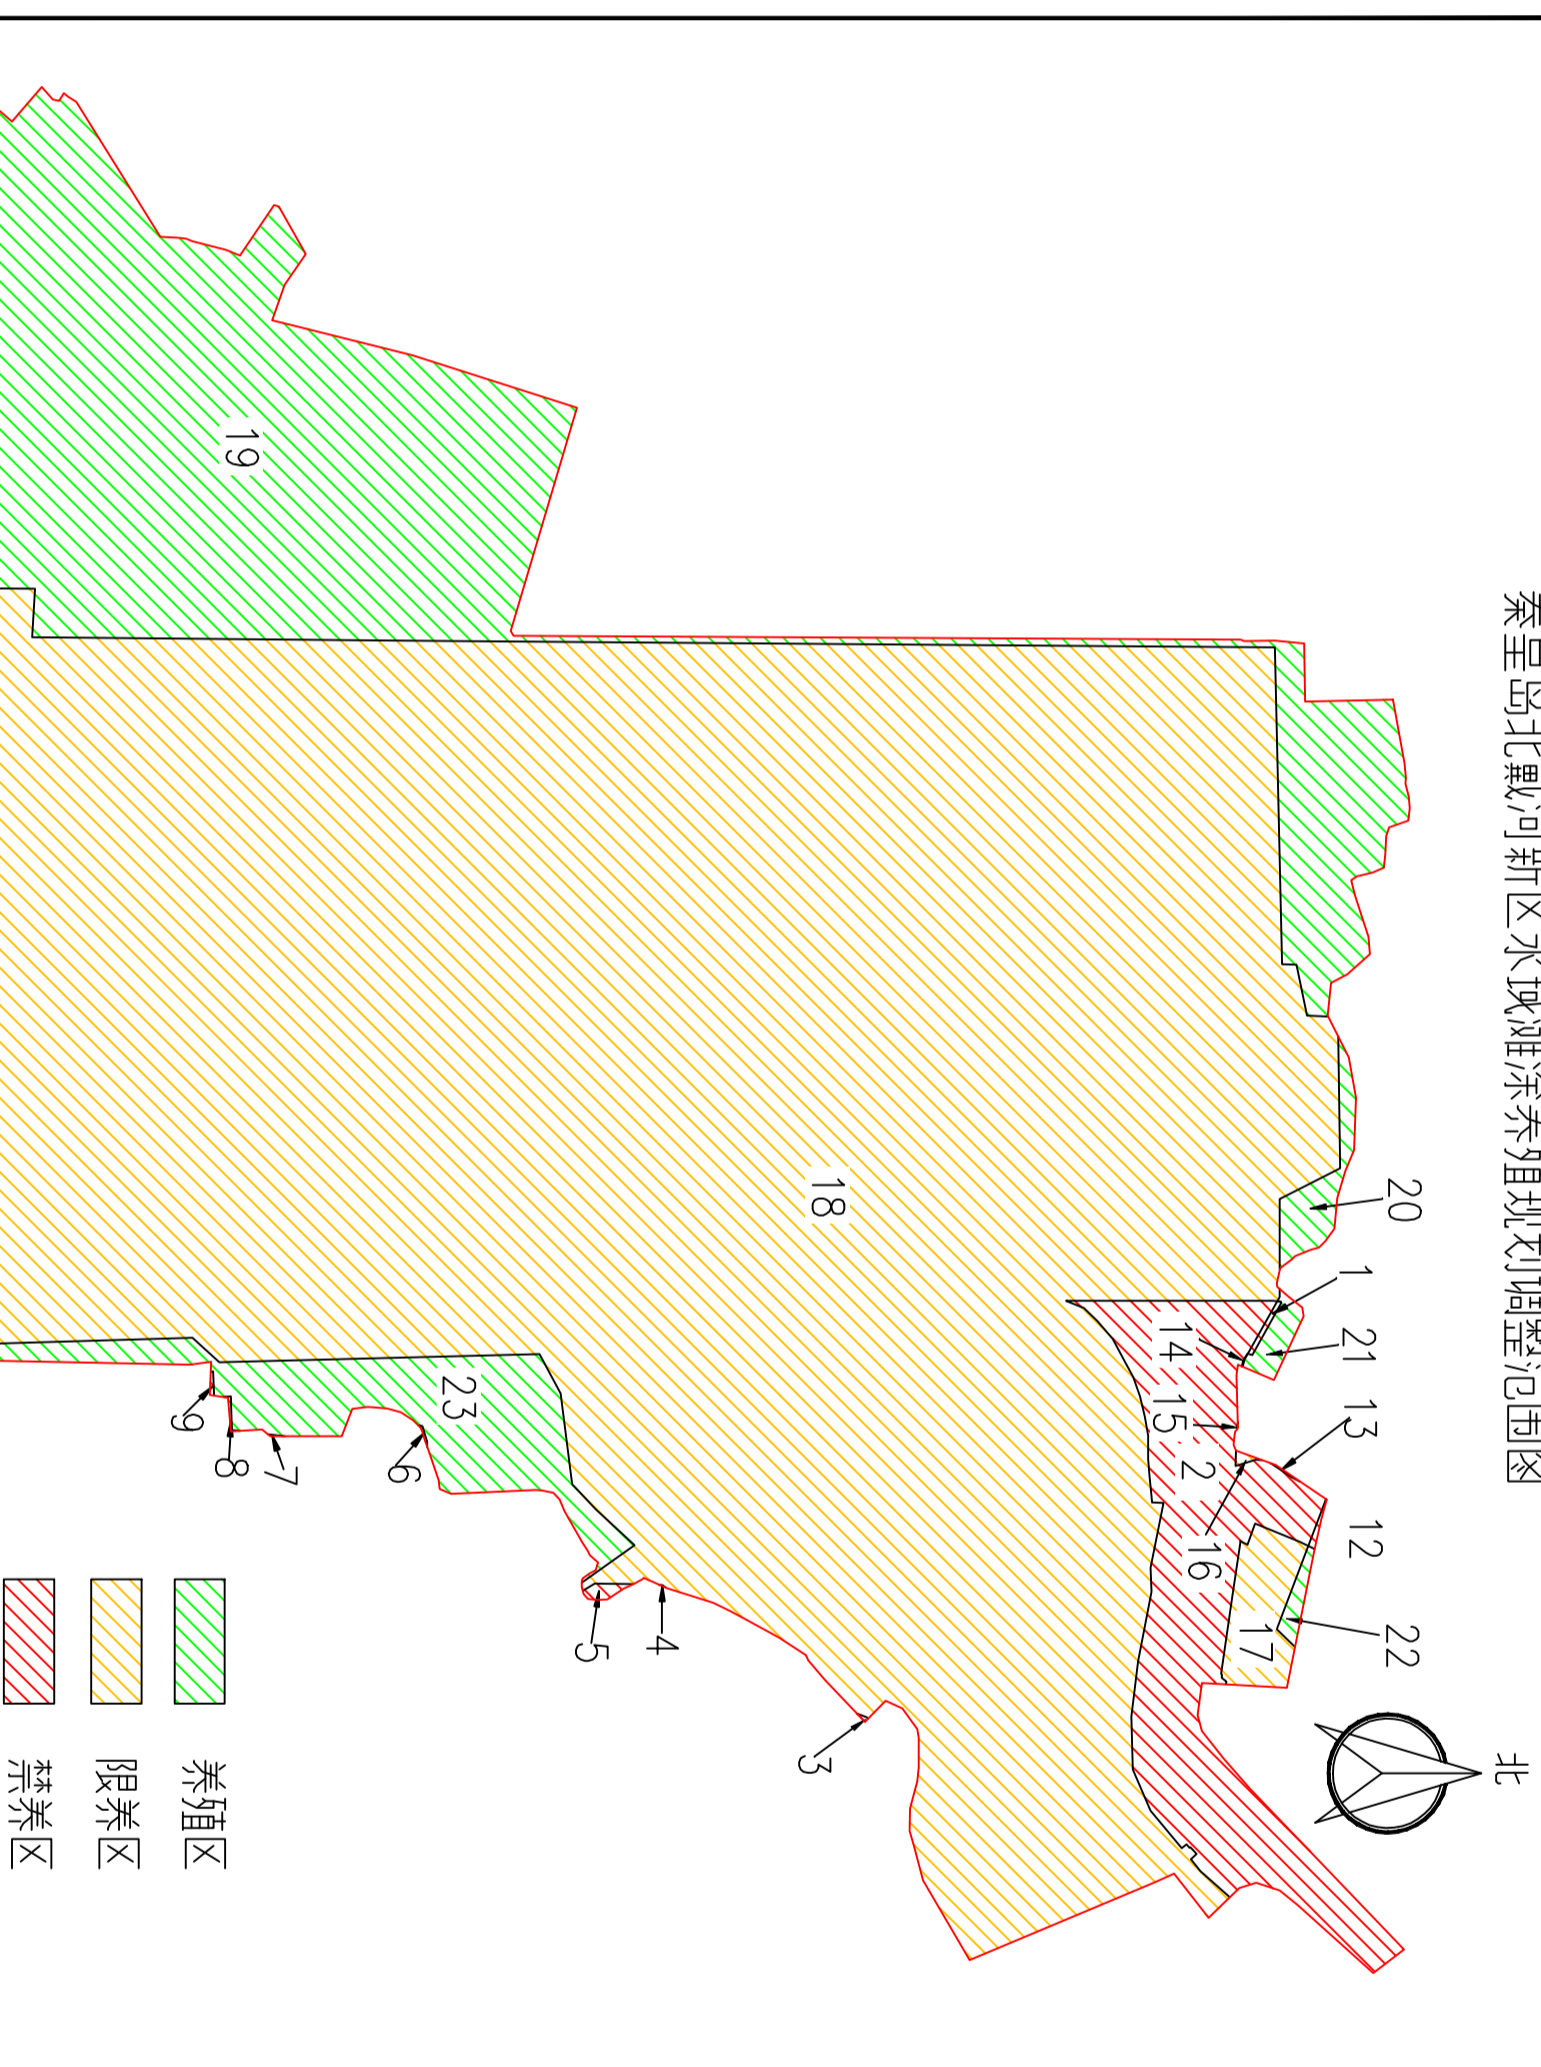

秦皇岛北戴河新区水域滩涂养殖规划调整范围图

地块号	禁养区(亩)	地块号	限养区(亩)	地块号	养殖区(亩)
1	1.43	13	0.16	19	1495.23
2	389.34	14	0.06	20	30.04
3	0.18	15	0.02	21	12.78
4	0.03	16	0.95	22	7.43
5	2.85	17	50.9	23	232.33
6	0.21	18	7699.45	24	10.83
7	0.08				
8	0.43				
9	0.46				
10	113.19				
11	94.19				
12	0.94				
合计	583.33		7751.54		1788.64
			10123.51		